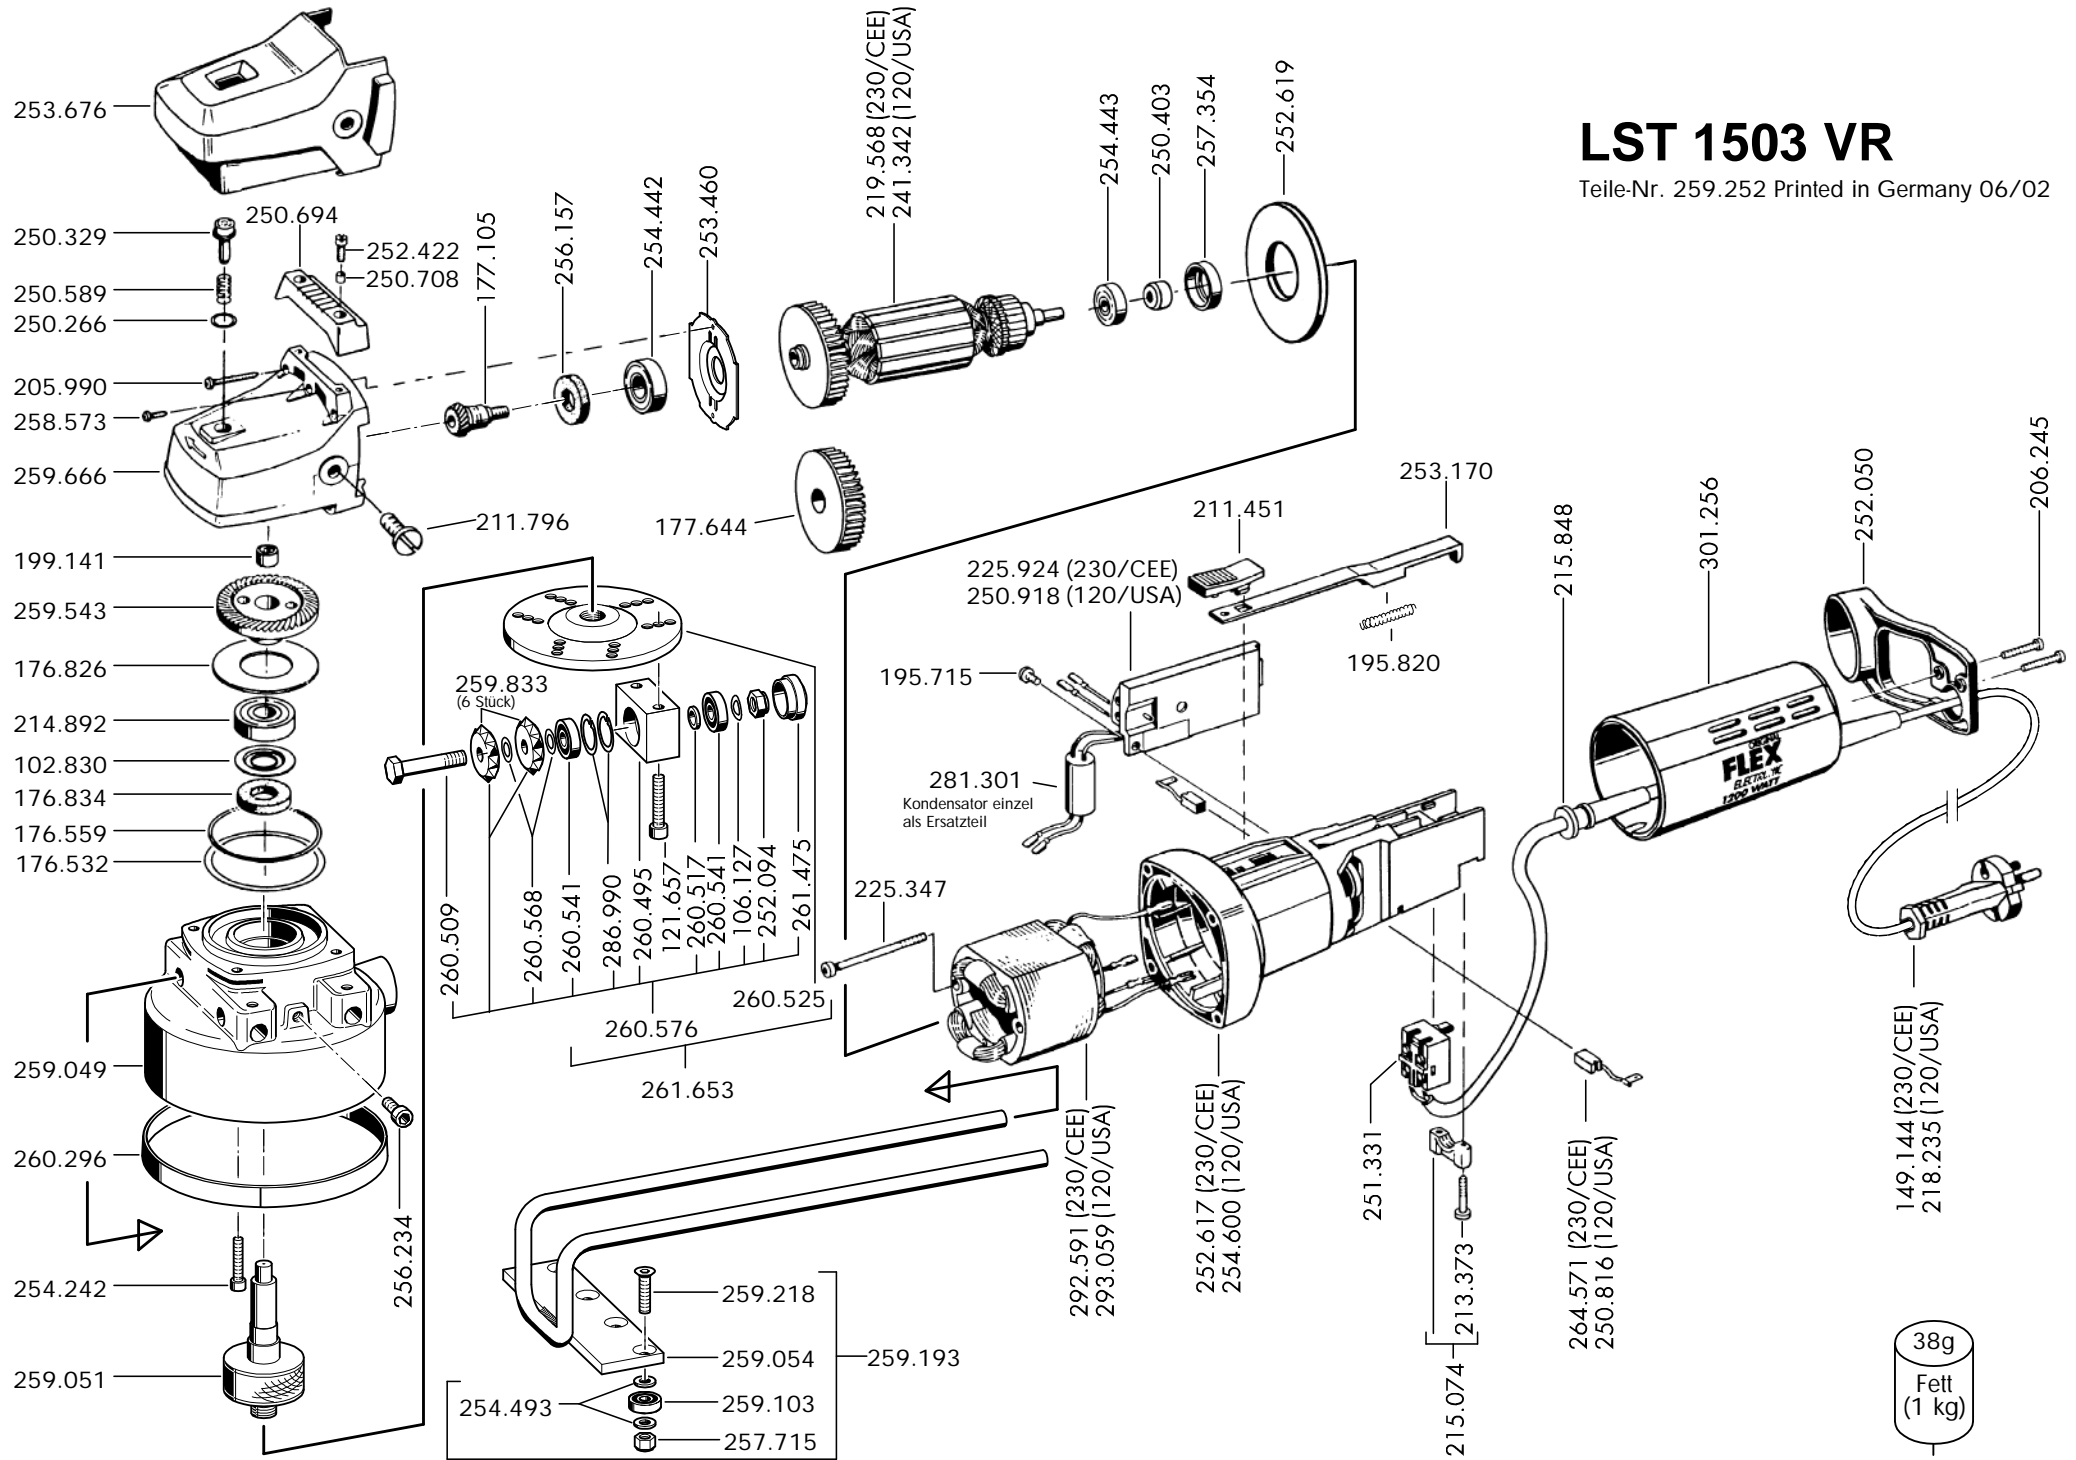

LST 1503 VR

Teile-Nr. 259.252 Printed in Germany 06/02

38g
Fett
(1 kg)

255.601