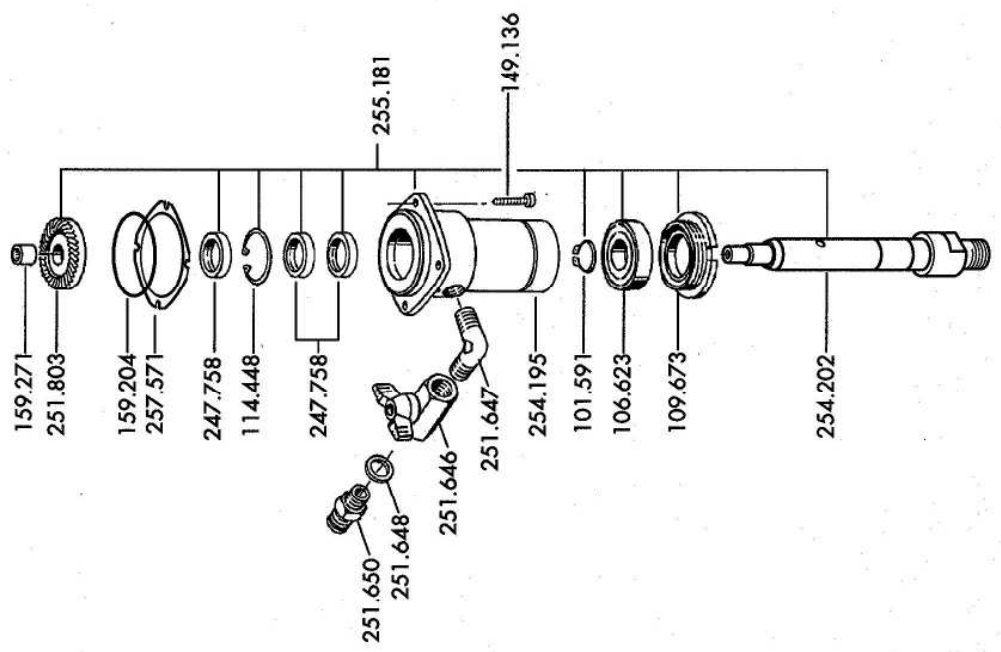

BHW 1541
LWW 1506 VR
 Teile-Nr. 265.241 Printed in Germany 05/04

120/USA

18 9
 Fett
 (1kg)
 255.691